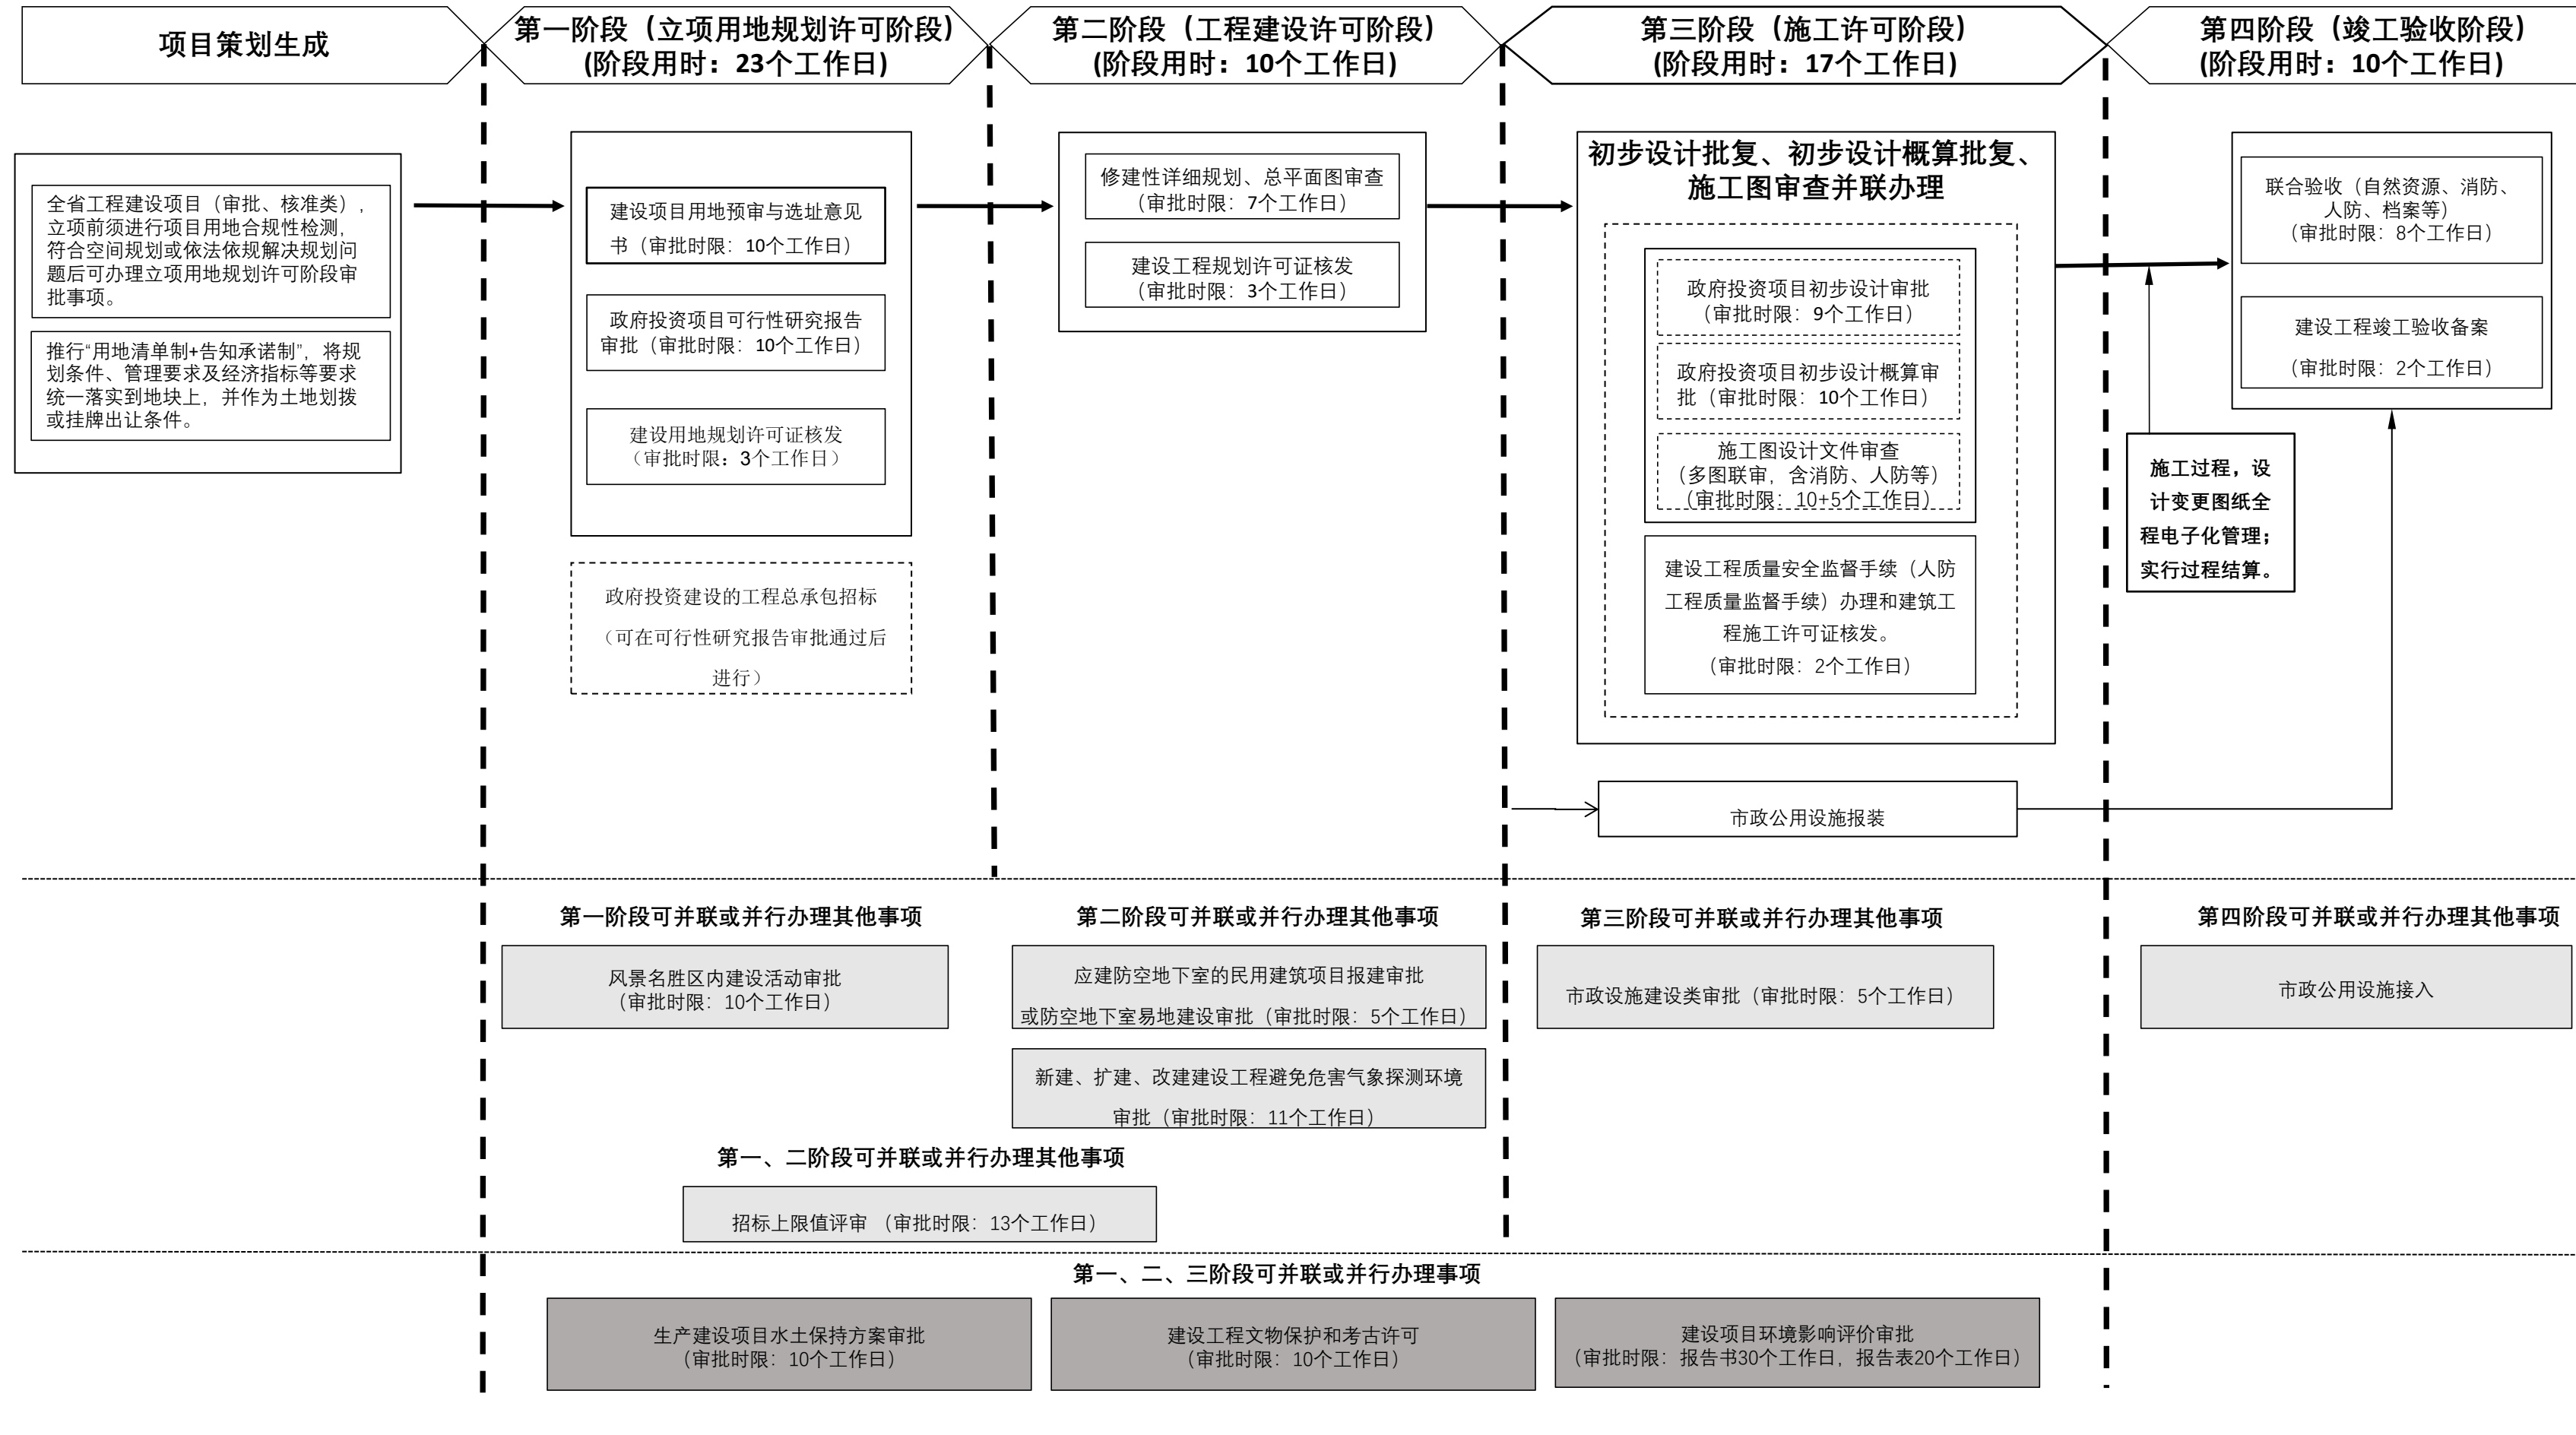

### 湖南省高校学生宿舍等EPC+装配式建筑全过程标准化项目审批流程图

备注：1、暂停审批计时的相关规定按照《湖南省工程建设项目审批工作指南（第四版）》附件2《湖南省工程建设项目审批管理系统中暂停审批计时具体情形及相应暂停时限》执行。